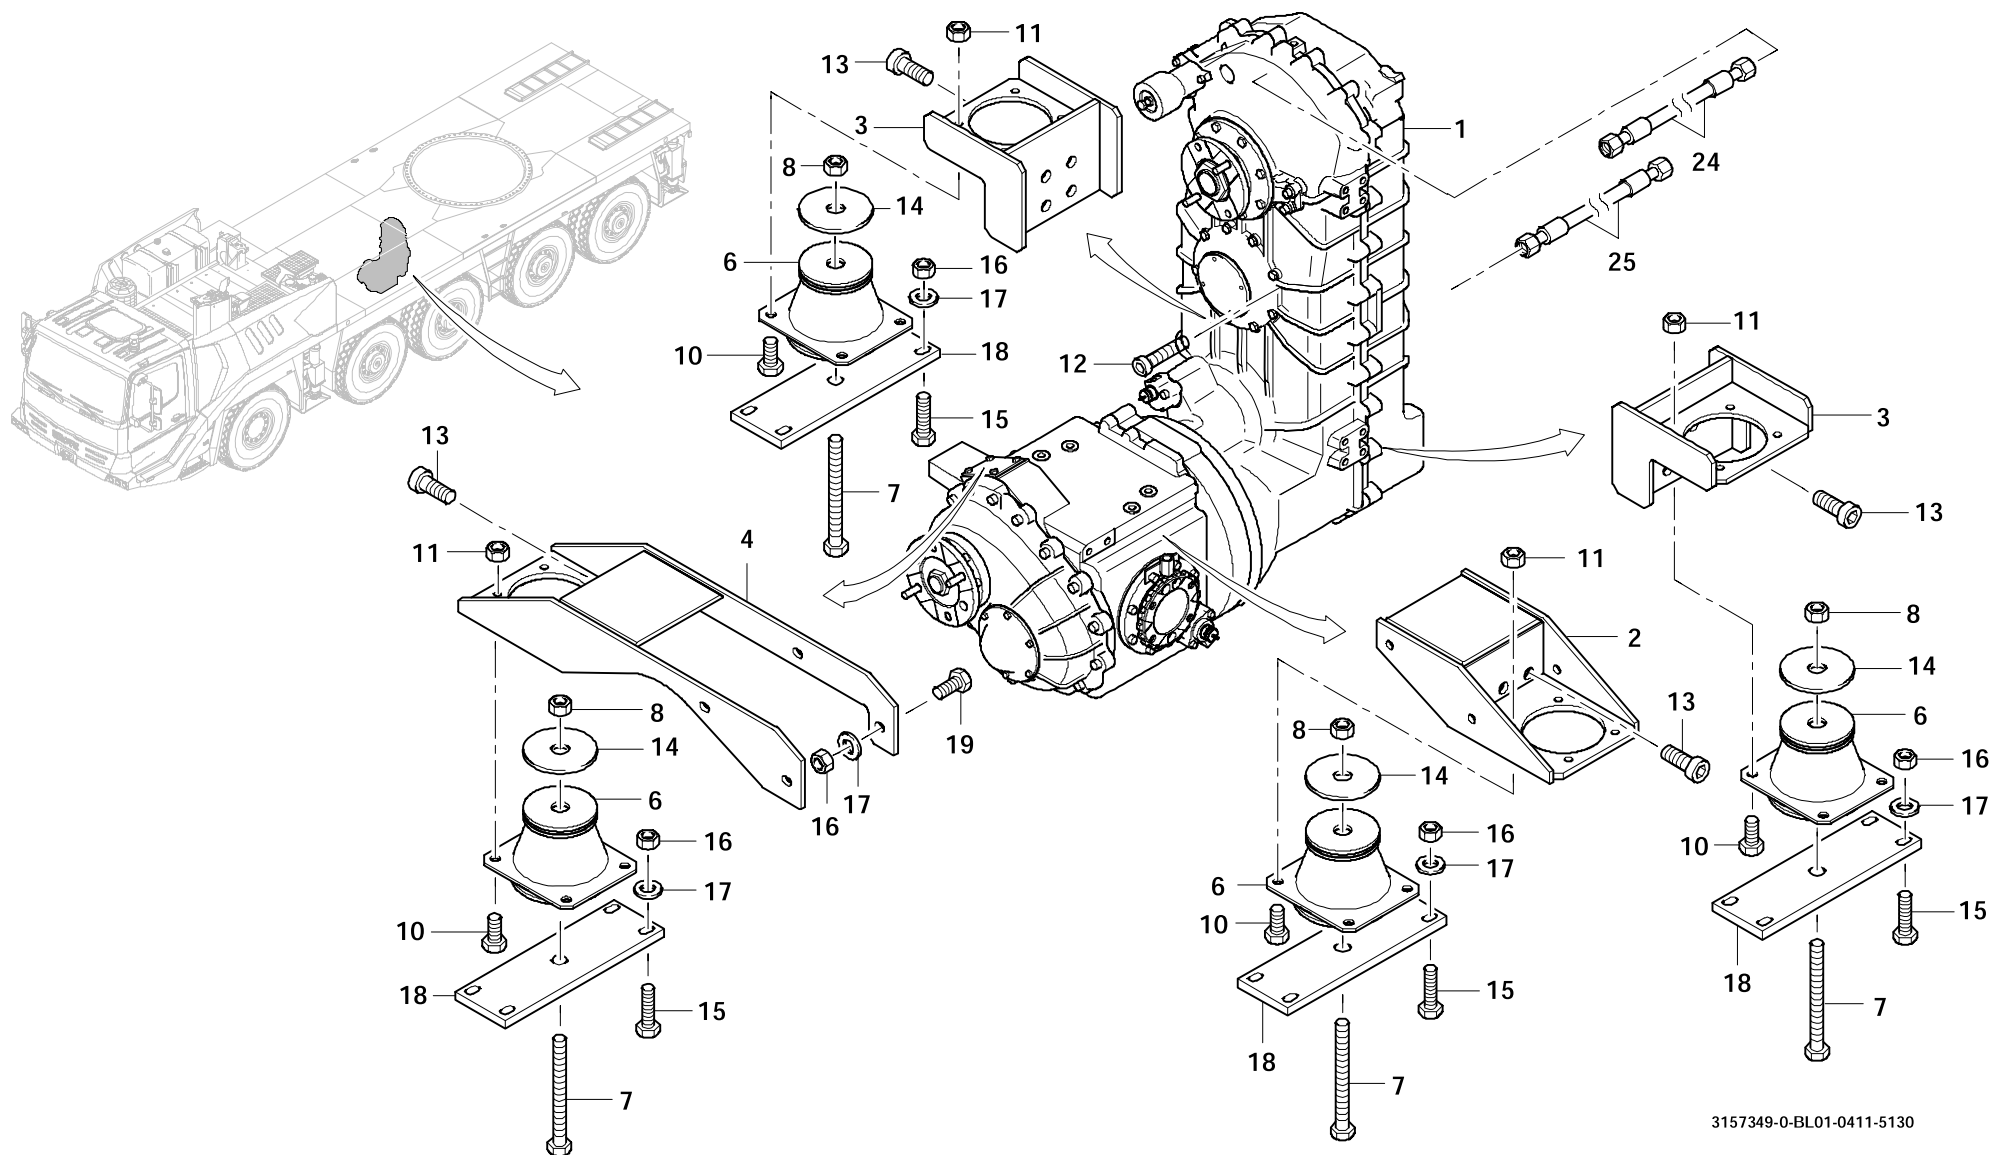

GROVE

EINBAU VERTEILERGETRIEBE 10 x 8 x 10
 MOUNTING DISTRIBUTION GEAR 10 x 8 x 10

BILDTAFEL
 PICTORIAL DISPLAY

04.11

3157349-ETL #

1/1

GMK 5110
 BE 505
 G 631

3157349-0-BL01-0411-5130